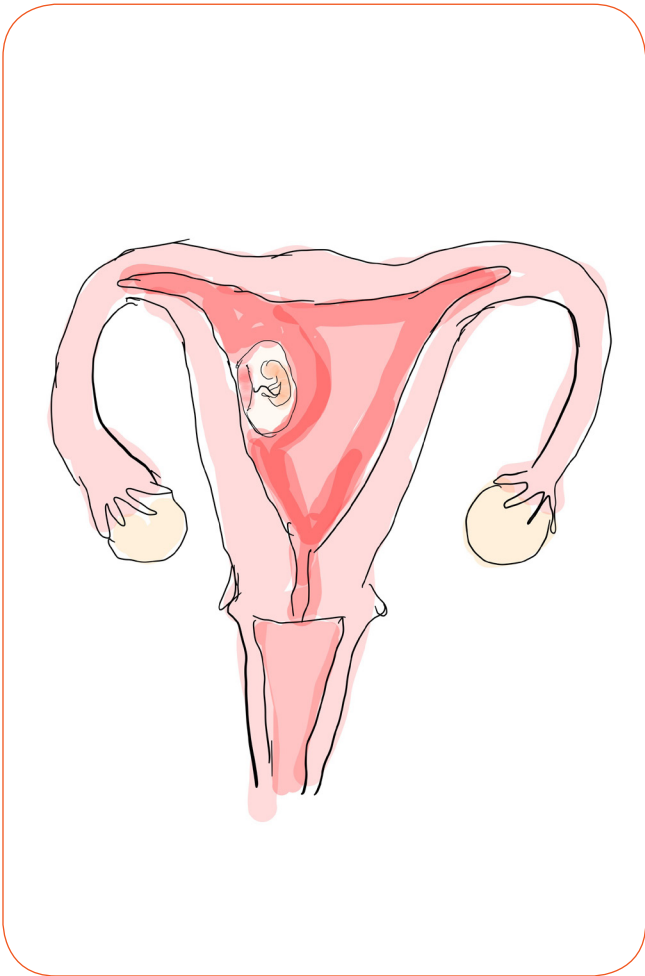

Spiel 14

DAS QUIZ
DES
LEBENS

BILDKARTE : 7

BUNDESZENTRUM FÜR
SEXUALPÄDAGOGIK

Spiel 14

DAS QUIZ
DES
LEBENS

BILDKARTE : 8

BUNDESZENTRUM FÜR
SEXUALPÄDAGOGIK

Spiel 14

DAS QUIZ
DES
LEBENS

BILDKARTE : 9

BUNDESZENTRUM FÜR
SEXUALPÄDAGOGIK

Spiel 14

DAS QUIZ
DES
LEBENS

BILDKARTE : 10

BUNDESZENTRUM FÜR
SEXUALPÄDAGOGIK

Spiel 14

DAS QUIZ
DES
LEBENS

BILDKARTE : 11

BUNDESZENTRUM FÜR
SEXUALPÄDAGOGIK

A vertical card with a teal-to-blue gradient background. At the top right, the text "Spiel 14" is written in a white, cursive font on an orange, torn-edge banner. Below this is an illustration of a girl with brown hair wearing an orange cap, making a heart shape with her hands. The main title "DAS QUIZ DES LEBENS" is written in white, block letters on an orange background. Below the title, "BILDKARTE : 11" is written in white. At the bottom right, there is a logo consisting of a heart with a question mark inside, and the text "BUNDESZENTRUM FÜR SEXUALPÄDAGOGIK" below it.

Spiel 14

DAS QUIZ
DES
LEBENS

BILDKARTE : 12

BUNDESZENTRUM FÜR
SEXUALPÄDAGOGIK

A vertical card with a teal-to-blue gradient background, identical in layout to the one above. It features the same "Spiel 14" banner, girl illustration, title "DAS QUIZ DES LEBENS", and subtitle "BILDKARTE : 12". The logo at the bottom right is also identical.