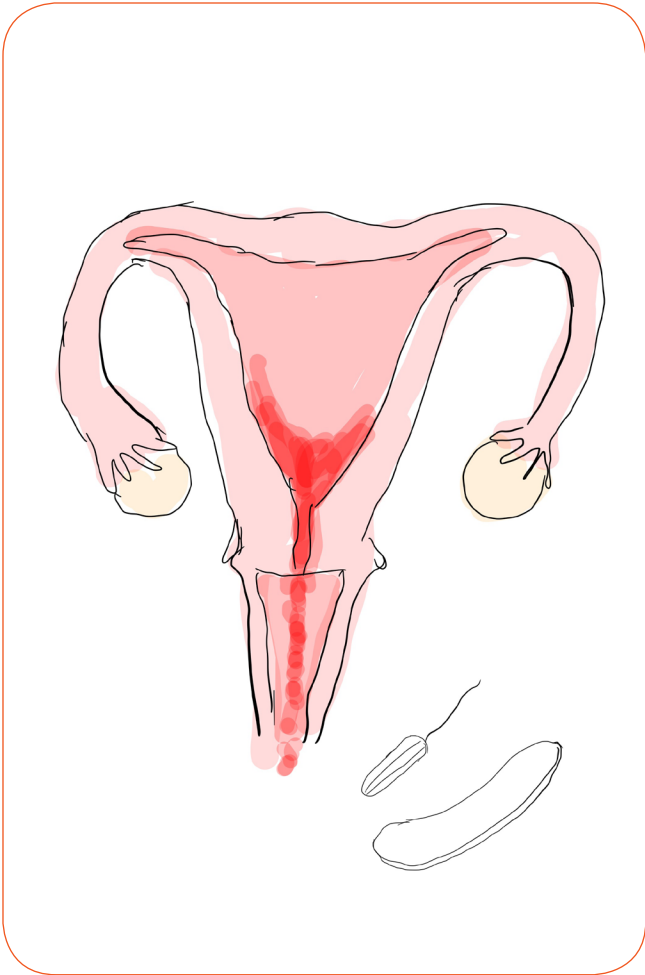

Spiel 14

DAS QUIZ
DES
LEBENS

BILDKARTE : 7

BUNDESZENTRUM FÜR
SEXUALPÄDAGOGIK

Spiel 14

DAS QUIZ
DES
LEBENS

BILDKARTE : 8

BUNDESZENTRUM FÜR
SEXUALPÄDAGOGIK

Spiel 14

DAS QUIZ
DES
LEBENS

BILDKARTE : 9

BUNDESZENTRUM FÜR
SEXUALPÄDAGOGIK

Spiel 14

DAS QUIZ
DES
LEBENS

BILDKARTE : 10

BUNDESZENTRUM FÜR
SEXUALPÄDAGOGIK

Spiel 14

DAS QUIZ
DES
LEBENS

BILDKARTE : 11

BUNDESZENTRUM FÜR
SEXUALPÄDAGOGIK

A vertical card with a teal-to-blue gradient background. At the top right, the text "Spiel 14" is written in a white, cursive font on an orange, torn-edge banner. Below this is an illustration of a girl with brown hair wearing an orange cap, making a heart shape with her hands. The main title "DAS QUIZ DES LEBENS" is written in white, block letters on an orange background. Below the title, "BILDKARTE : 11" is written in white. At the bottom right, there is a logo consisting of a heart with a question mark inside, and the text "BUNDESZENTRUM FÜR SEXUALPÄDAGOGIK" below it.

Spiel 14

DAS QUIZ
DES
LEBENS

BILDKARTE : 12

BUNDESZENTRUM FÜR
SEXUALPÄDAGOGIK

A vertical card with a teal-to-blue gradient background, identical in layout to the one above. It features the same "Spiel 14" banner, girl illustration, title "DAS QUIZ DES LEBENS", and subtitle "BILDKARTE : 12". The logo at the bottom right is also identical.