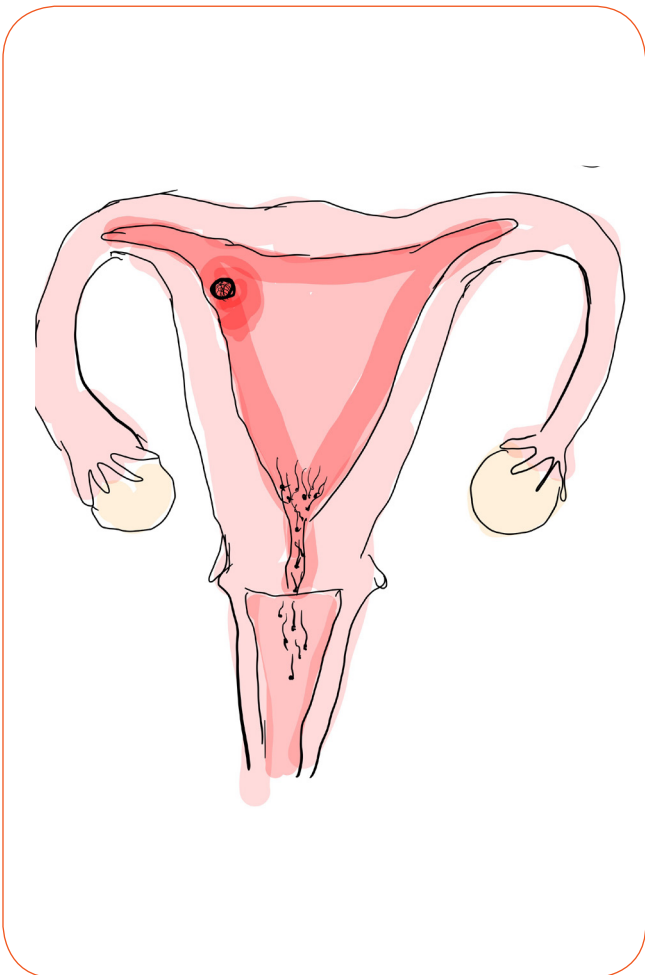

Spiel 14

DAS QUIZ DES LEBENS

BILDKARTE : 5

BUNDESZENTRUM FÜR
SEXUALPÄDAGOGIK

Spiel 14

DAS QUIZ DES LEBENS

BILDKARTE : 6

BUNDESZENTRUM FÜR
SEXUALPÄDAGOGIK

Spiel 14

DAS QUIZ
DES
LEBENS

BILDKARTE : 7

BUNDESZENTRUM FÜR
SEXUALPÄDAGOGIK

Spiel 14

DAS QUIZ
DES
LEBENS

BILDKARTE : 8

BUNDESZENTRUM FÜR
SEXUALPÄDAGOGIK

Spiel 14

DAS QUIZ
DES
LEBENS

BILDKARTE : 9

BUNDESZENTRUM FÜR
SEXUALPÄDAGOGIK

Spiel 14

DAS QUIZ
DES
LEBENS

BILDKARTE : 10

BUNDESZENTRUM FÜR
SEXUALPÄDAGOGIK

Spiel 14

DAS QUIZ
DES
LEBENS

BILDKARTE : 11

BUNDESZENTRUM FÜR
SEXUALPÄDAGOGIK

A vertical card with a teal-to-blue gradient background. At the top right, the text "Spiel 14" is written in a white, cursive font on an orange, torn-edge banner. Below this is an illustration of a girl with brown hair wearing an orange cap, making a heart shape with her hands. The main title "DAS QUIZ DES LEBENS" is written in white, block letters on an orange background. Below the title, "BILDKARTE : 11" is written in white. At the bottom right, there is a logo consisting of a heart with a question mark inside, and the text "BUNDESZENTRUM FÜR SEXUALPÄDAGOGIK" below it.