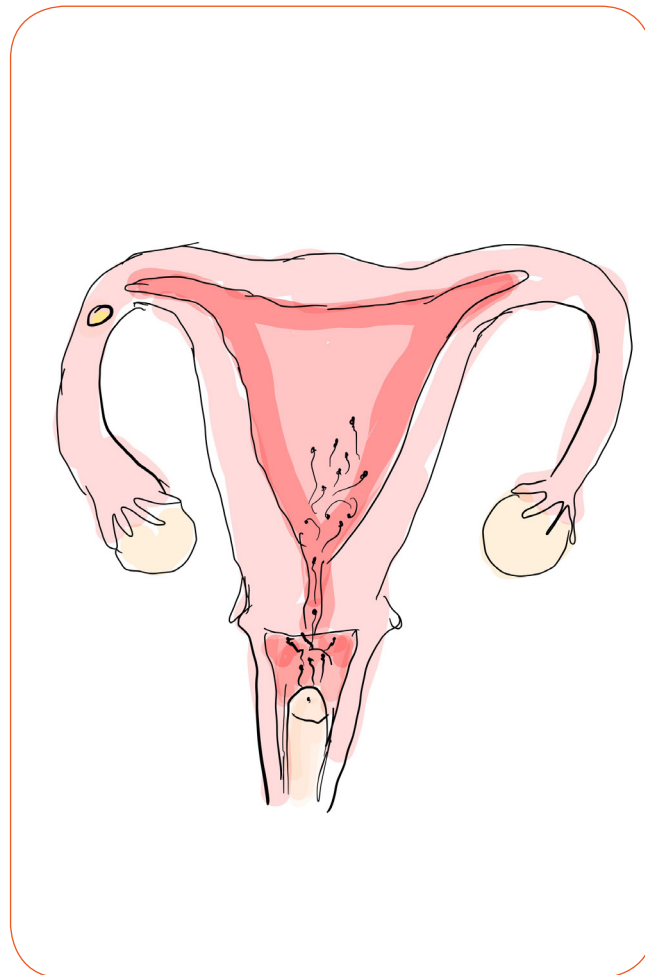

Spiel 14

DAS QUIZ
DES
LEBENS

BILDKARTE : 1

BUNDESZENTRUM FÜR
SEXUALPÄDAGOGIK

Spiel 14

DAS QUIZ
DES
LEBENS

BILDKARTE : 2

BUNDESZENTRUM FÜR
SEXUALPÄDAGOGIK

Spiel 14

DAS QUIZ
DES
LEBENS

BILDKARTE : 3

BUNDESZENTRUM FÜR
SEXUALPÄDAGOGIK

Spiel 14

DAS QUIZ
DES
LEBENS

BILDKARTE : 4

BUNDESZENTRUM FÜR
SEXUALPÄDAGOGIK

Spiel 14

DAS QUIZ DES LEBENS

BILDKARTE : 5

BUNDESZENTRUM FÜR
SEXUALPÄDAGOGIK

Spiel 14

DAS QUIZ DES LEBENS

BILDKARTE : 6

BUNDESZENTRUM FÜR
SEXUALPÄDAGOGIK

Spiel 14

DAS QUIZ
DES
LEBENS

BILDKARTE : 11

BUNDESZENTRUM FÜR
SEXUALPÄDAGOGIK

A vertical card with a teal-to-blue gradient background. At the top right, the text "Spiel 14" is written in a white, cursive font on an orange, torn-edge banner. Below this is an illustration of a girl with brown hair wearing an orange cap, making a heart shape with her hands. The main title "DAS QUIZ DES LEBENS" is written in white, block letters on an orange background. Below the title, "BILDKARTE : 11" is written in white. At the bottom right, there is a logo consisting of a heart with a question mark inside, and the text "BUNDESZENTRUM FÜR SEXUALPÄDAGOGIK" below it.