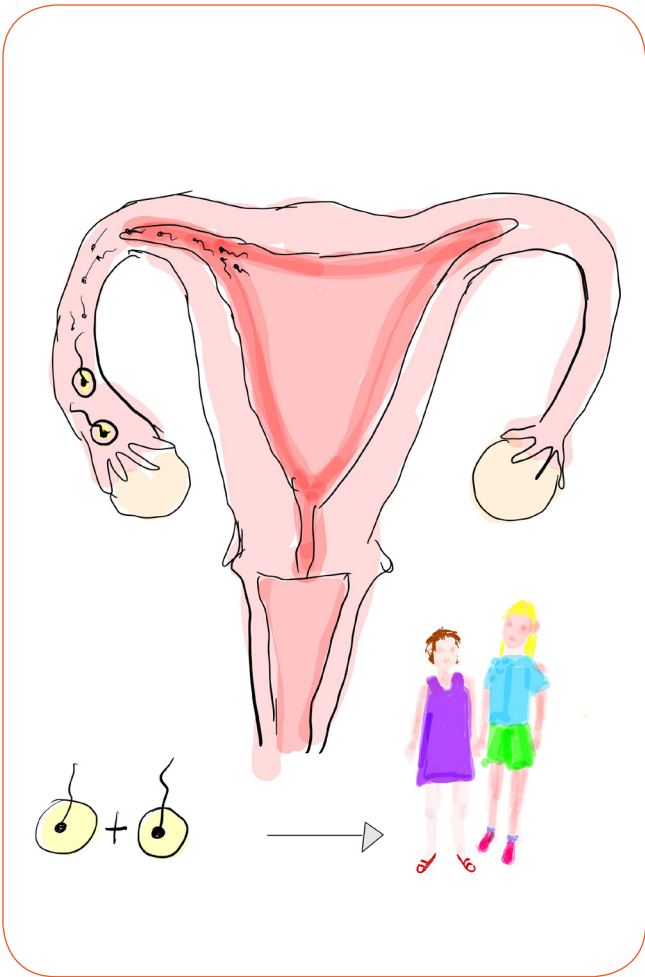

Spiel 14

DAS QUIZ
DES
LEBENS

BILDKARTE : 11

BUNDESZENTRUM FÜR
SEXUALPÄDAGOGIK

A vertical card with a teal-to-blue gradient background. At the top right, the text "Spiel 14" is written in a white, cursive font on an orange, torn-edge banner. Below this is an illustration of a girl with brown hair wearing an orange cap, making a heart shape with her hands. The main title "DAS QUIZ DES LEBENS" is written in white, block letters on an orange background. Below the title, "BILDKARTE : 11" is written in white. At the bottom right, there is a logo consisting of a heart with a question mark inside, and the text "BUNDESZENTRUM FÜR SEXUALPÄDAGOGIK" below it.

Spiel 14

DAS QUIZ
DES
LEBENS

BILDKARTE : 12

BUNDESZENTRUM FÜR
SEXUALPÄDAGOGIK

A vertical card with a teal-to-blue gradient background, identical in layout to the one above. It features the same "Spiel 14" banner, girl illustration, title "DAS QUIZ DES LEBENS", and subtitle "BILDKARTE : 12". The logo at the bottom right is also identical.

Spiel 14

DAS QUIZ
DES
LEBENS

BILDKARTE : 13

BUNDESZENTRUM FÜR
SEXUALPÄDAGOGIK

Spiel 14

DAS QUIZ
DES
LEBENS

BILDKARTE : 14

BUNDESZENTRUM FÜR
SEXUALPÄDAGOGIK

Spiel 14

**DAS QUIZ
DES
LEBENS**

BILDKARTE : 15

BUNDESZENTRUM FÜR
 SEXUALPÄDAGOGIK

Spiel 14

**DAS QUIZ
DES
LEBENS**

BILDKARTE : 16

BUNDESZENTRUM FÜR
 SEXUALPÄDAGOGIK