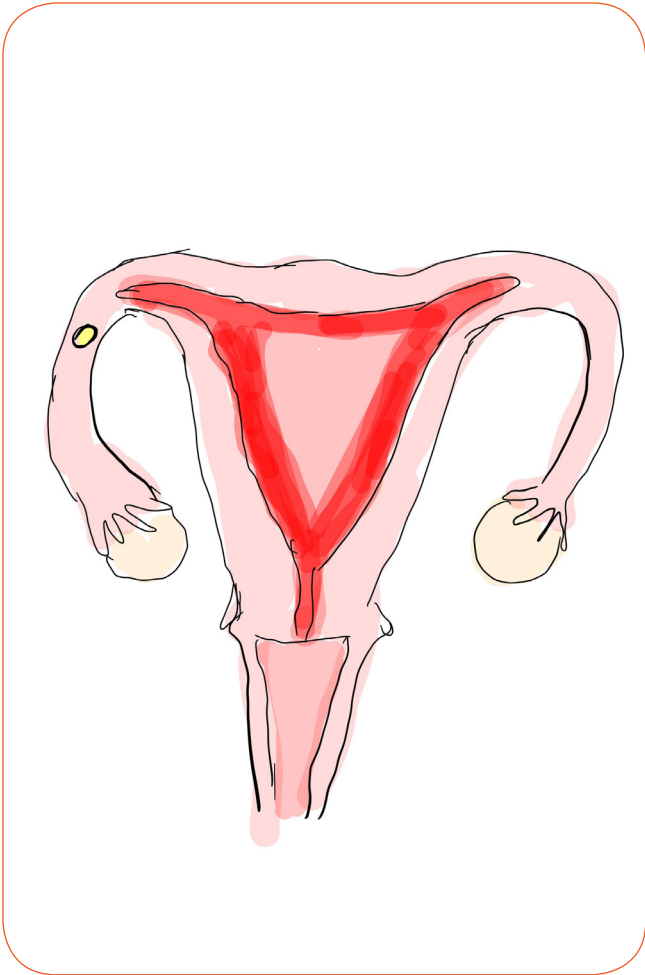

Spiel 14

DAS QUIZ
DES
LEBENS

BILDKARTE : 1

BUNDESZENTRUM FÜR
SEXUALPÄDAGOGIK

Spiel 14

DAS QUIZ
DES
LEBENS

BILDKARTE : 2

BUNDESZENTRUM FÜR
SEXUALPÄDAGOGIK

Spiel 14

DAS QUIZ
DES
LEBENS

BILDKARTE : 3

BUNDESZENTRUM FÜR
SEXUALPÄDAGOGIK

Spiel 14

DAS QUIZ
DES
LEBENS

BILDKARTE : 4

BUNDESZENTRUM FÜR
SEXUALPÄDAGOGIK

Spiel 14

DAS QUIZ DES LEBENS

BILDKARTE : 5

BUNDESZENTRUM FÜR
SEXUALPÄDAGOGIK

Spiel 14

DAS QUIZ DES LEBENS

BILDKARTE : 6

BUNDESZENTRUM FÜR
SEXUALPÄDAGOGIK

Spiel 14

DAS QUIZ
DES
LEBENS

BILDKARTE : 11

BUNDESZENTRUM FÜR
SEXUALPÄDAGOGIK

A vertical card with a teal-to-blue gradient background. At the top right, the text "Spiel 14" is written in a white, cursive font on an orange, torn-edge banner. Below this is an illustration of a girl with brown hair wearing an orange cap, making a heart shape with her hands. The main title "DAS QUIZ DES LEBENS" is written in white, block letters on an orange background. Below the title, "BILDKARTE : 11" is written in white. At the bottom right, there is a logo consisting of a heart with a question mark inside, and the text "BUNDESZENTRUM FÜR SEXUALPÄDAGOGIK" below it.