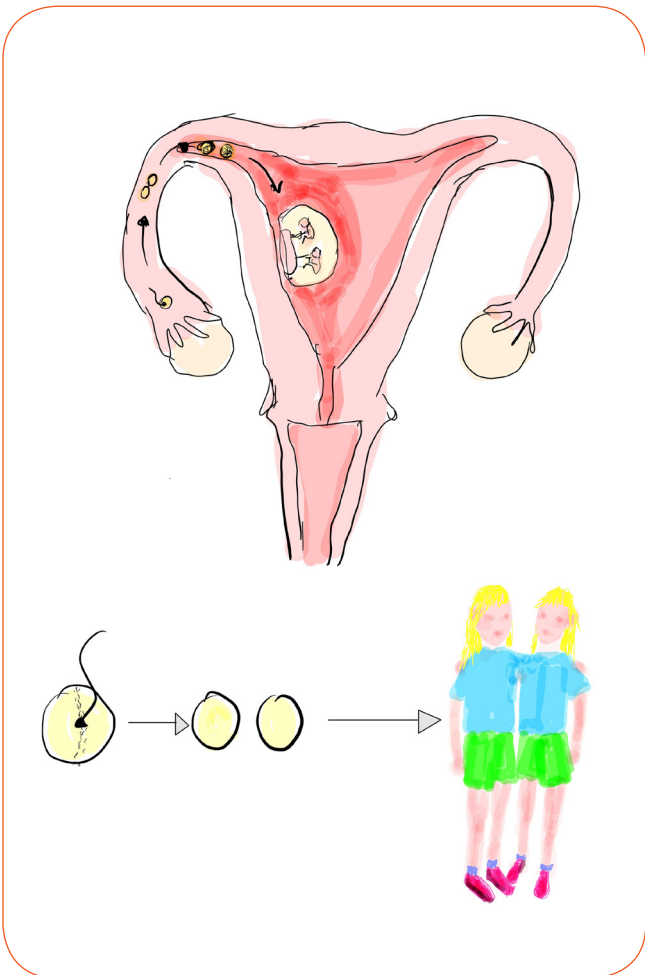

Spiel 14

DAS QUIZ
DES
LEBENS

BILDKARTE : 11

BUNDESZENTRUM FÜR
SEXUALPÄDAGOGIK

A vertical card with a teal-to-blue gradient background. At the top right, the text "Spiel 14" is written in a white, cursive font on an orange, torn-edge banner. Below this is an illustration of a girl with brown hair wearing an orange cap, making a heart shape with her hands. The main title "DAS QUIZ DES LEBENS" is written in white, block letters on an orange background. Below the title, "BILDKARTE : 11" is written in white. At the bottom right, there is a logo consisting of a heart with a question mark inside, and the text "BUNDESZENTRUM FÜR SEXUALPÄDAGOGIK" below it.

Spiel 14

DAS QUIZ
DES
LEBENS

BILDKARTE : 12

BUNDESZENTRUM FÜR
SEXUALPÄDAGOGIK

A vertical card with a teal-to-blue gradient background, identical in layout to the one above. It features the same "Spiel 14" banner, girl illustration, title "DAS QUIZ DES LEBENS", and subtitle "BILDKARTE : 12". The logo at the bottom right is also identical.

Spiel 14

DAS QUIZ
DES
LEBENS

BILDKARTE : 13

BUNDESZENTRUM FÜR
SEXUALPÄDAGOGIK

Spiel 14

DAS QUIZ
DES
LEBENS

BILDKARTE : 14

BUNDESZENTRUM FÜR
SEXUALPÄDAGOGIK

Spiel 14

**DAS QUIZ
DES
LEBENS**

BILDKARTE : 15

BUNDESZENTRUM FÜR
 SEXUALPÄDAGOGIK

Spiel 14

**DAS QUIZ
DES
LEBENS**

BILDKARTE : 16

BUNDESZENTRUM FÜR
 SEXUALPÄDAGOGIK