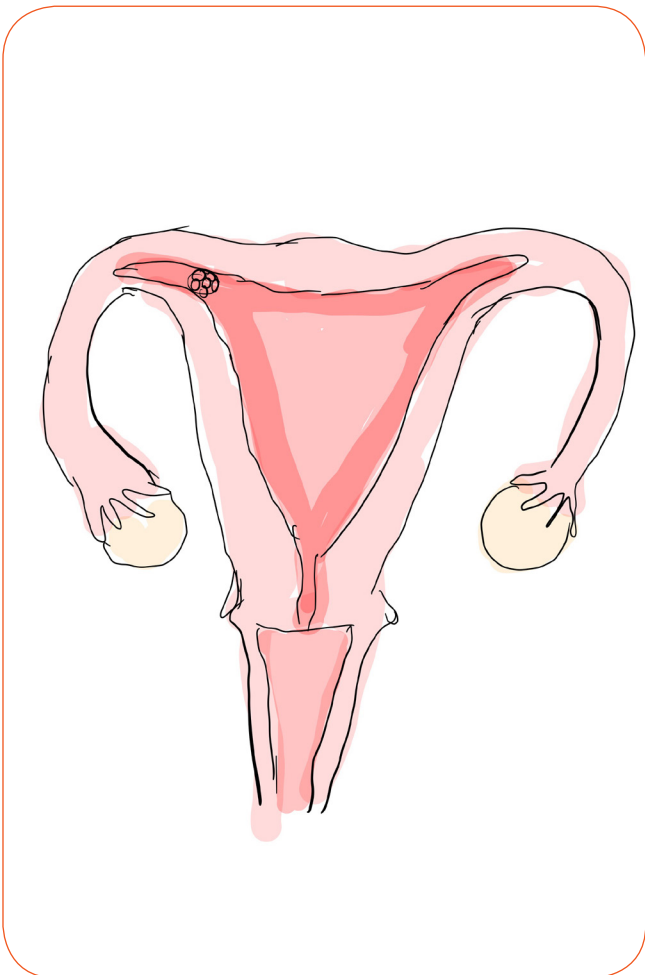

Spiel 14

DAS QUIZ
DES
LEBENS

BILDKARTE : 3

BUNDESZENTRUM FÜR
SEXUALPÄDAGOGIK

Spiel 14

DAS QUIZ
DES
LEBENS

BILDKARTE : 4

BUNDESZENTRUM FÜR
SEXUALPÄDAGOGIK

Spiel 14

DAS QUIZ DES LEBENS

BILDKARTE : 5

BUNDESZENTRUM FÜR
SEXUALPÄDAGOGIK

Spiel 14

DAS QUIZ DES LEBENS

BILDKARTE : 6

BUNDESZENTRUM FÜR
SEXUALPÄDAGOGIK

Spiel 14

DAS QUIZ
DES
LEBENS

BILDKARTE : 7

BUNDESZENTRUM FÜR
SEXUALPÄDAGOGIK

Spiel 14

DAS QUIZ
DES
LEBENS

BILDKARTE : 8

BUNDESZENTRUM FÜR
SEXUALPÄDAGOGIK

Spiel 14

DAS QUIZ
DES
LEBENS

BILDKARTE : 11

BUNDESZENTRUM FÜR
SEXUALPÄDAGOGIK

A vertical card with a teal-to-blue gradient background. At the top right, the text "Spiel 14" is written in a white, cursive font on an orange, torn-edge banner. Below this is an illustration of a girl with brown hair wearing an orange cap, making a heart shape with her hands. The main title "DAS QUIZ DES LEBENS" is written in white, block letters on an orange background. Below the title, "BILDKARTE : 11" is written in white. At the bottom right, there is a logo consisting of a heart with a question mark inside, and the text "BUNDESZENTRUM FÜR SEXUALPÄDAGOGIK" below it.