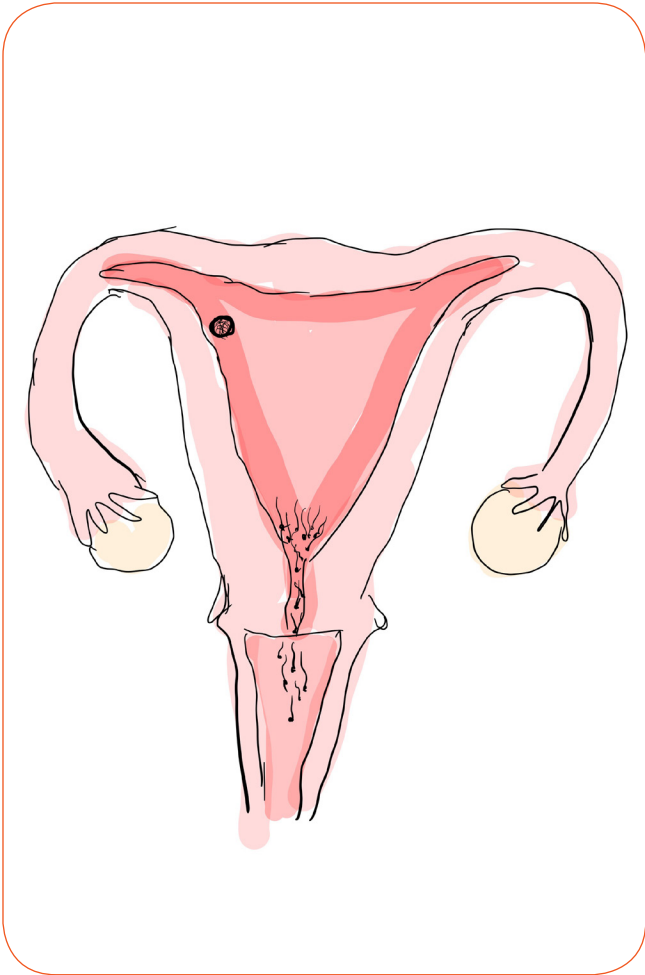

Spiel 14

DAS QUIZ DES LEBENS

BILDKARTE : 5

BUNDESZENTRUM FÜR
SEXUALPÄDAGOGIK

Spiel 14

DAS QUIZ DES LEBENS

BILDKARTE : 6

BUNDESZENTRUM FÜR
SEXUALPÄDAGOGIK

Spiel 14

DAS QUIZ
DES
LEBENS

BILDKARTE : 7

BUNDESZENTRUM FÜR
SEXUALPÄDAGOGIK

Spiel 14

DAS QUIZ
DES
LEBENS

BILDKARTE : 8

BUNDESZENTRUM FÜR
SEXUALPÄDAGOGIK

Spiel 14

DAS QUIZ
DES
LEBENS

BILDKARTE : 9

BUNDESZENTRUM FÜR
SEXUALPÄDAGOGIK

Spiel 14

DAS QUIZ
DES
LEBENS

BILDKARTE : 10

BUNDESZENTRUM FÜR
SEXUALPÄDAGOGIK

Spiel 14

DAS QUIZ
DES
LEBENS

BILDKARTE : 11

BUNDESZENTRUM FÜR
SEXUALPÄDAGOGIK

A vertical card with a teal-to-blue gradient background. At the top right, the text "Spiel 14" is written in a white, cursive font on an orange, torn-edge banner. Below this is an illustration of a girl with brown hair wearing an orange cap, making a heart shape with her hands. The main title "DAS QUIZ DES LEBENS" is written in white, block letters on an orange background. Below the title, "BILDKARTE : 11" is written in white. At the bottom right, there is a logo consisting of a heart with a question mark inside, and the text "BUNDESZENTRUM FÜR SEXUALPÄDAGOGIK" below it.