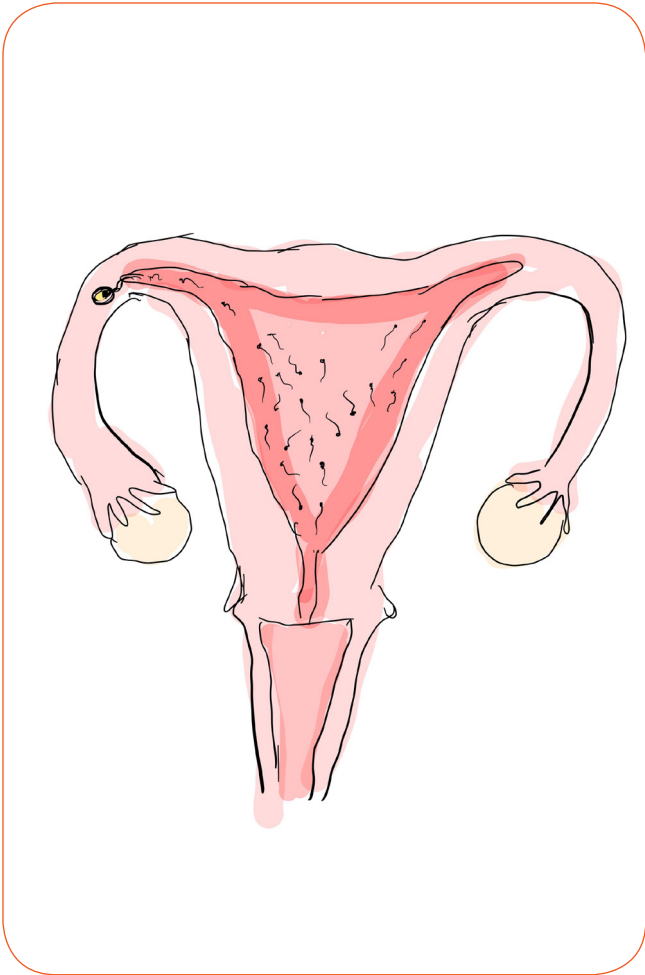

Spiel 14

DAS QUIZ
DES
LEBENS

BILDKARTE : 3

BUNDESZENTRUM FÜR
SEXUALPÄDAGOGIK

Spiel 14

DAS QUIZ
DES
LEBENS

BILDKARTE : 4

BUNDESZENTRUM FÜR
SEXUALPÄDAGOGIK

Spiel 14

DAS QUIZ DES LEBENS

BILDKARTE : 5

BUNDESZENTRUM FÜR
SEXUALPÄDAGOGIK

Spiel 14

DAS QUIZ DES LEBENS

BILDKARTE : 6

BUNDESZENTRUM FÜR
SEXUALPÄDAGOGIK

Spiel 14

DAS QUIZ
DES
LEBENS

BILDKARTE : 7

BUNDESZENTRUM FÜR
SEXUALPÄDAGOGIK

Spiel 14

DAS QUIZ
DES
LEBENS

BILDKARTE : 8

BUNDESZENTRUM FÜR
SEXUALPÄDAGOGIK

Spiel 14

DAS QUIZ
DES
LEBENS

BILDKARTE : 11

BUNDESZENTRUM FÜR
SEXUALPÄDAGOGIK

A vertical card with a teal-to-blue gradient background. At the top right, the text "Spiel 14" is written in a white, cursive font on an orange, torn-edge banner. Below this is an illustration of a girl with brown hair wearing an orange cap, making a heart shape with her hands. The main title "DAS QUIZ DES LEBENS" is written in white, block letters on an orange background. Below the title, "BILDKARTE : 11" is written in white. At the bottom right, there is a logo consisting of a heart with a question mark inside, and the text "BUNDESZENTRUM FÜR SEXUALPÄDAGOGIK" below it.